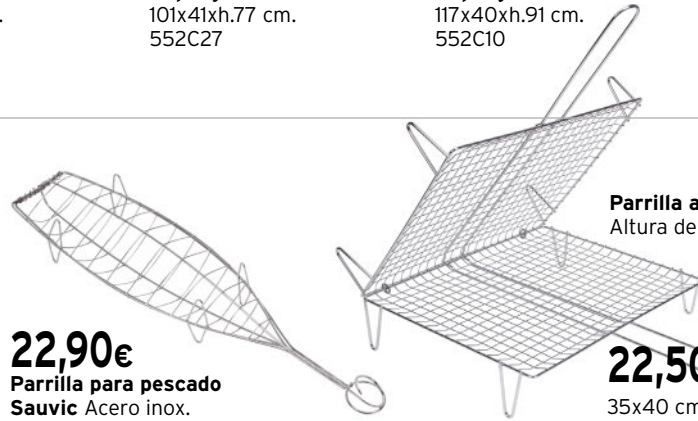

Parrilla abombada Sauvic zincada
Altura de patas 9 cm.

22,50€ **26,90€** **28,90€**
35x40 cm. 40x45 cm. 50x50 cm.
130N50 130N51 130N52