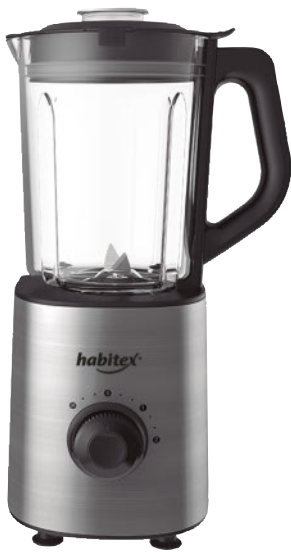

24,9€

Juego 6 copas helado Pengo 35 cl.
242Y14

21,90€

Aceitera boca ancha Ibili 1 l.
236Y44

Cafetera Monix Induction Noir
Aluminio antiadherente. Diseño interior sin cantos.

Desde **17,50€**

6, 9 y 12 tazas
296Y36...

Cafetera Orolej Induction
Aluminio lacado rojo o azul. Para todo tipo de cocinas.

Desde **27,90€**

6, 9 y 12 tazas
169Y60...

24,90€

**Batidora Robot Taurus
600 EasySC29SS**
600 W. Varilla plástico.
Pie desmontable con
sistema bayoneta.
110Y224

29,90€

**Batidora varilla
Habitex Style SC2000**
800 W. 2 velocidades + pul-
se. Vaso 700 ml. Varilla
y cuchillas acero inox.
1475Y20

49,90€ **Batidora de vaso
Habitex Style SC29SS**

1.000 W. Cuchillas acero inox.
Vaso cristal 1,5 litros. 2 velocidades + pulse.
1475Y29