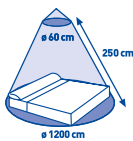

Kit mosquitera corredera Epid
Estructura de aluminio blanco. Colocación en guías de ventanas.

44,95€

Ventana
70x130 cm
5510D18

74,95€

Puerta
100x220 cm
5510D19